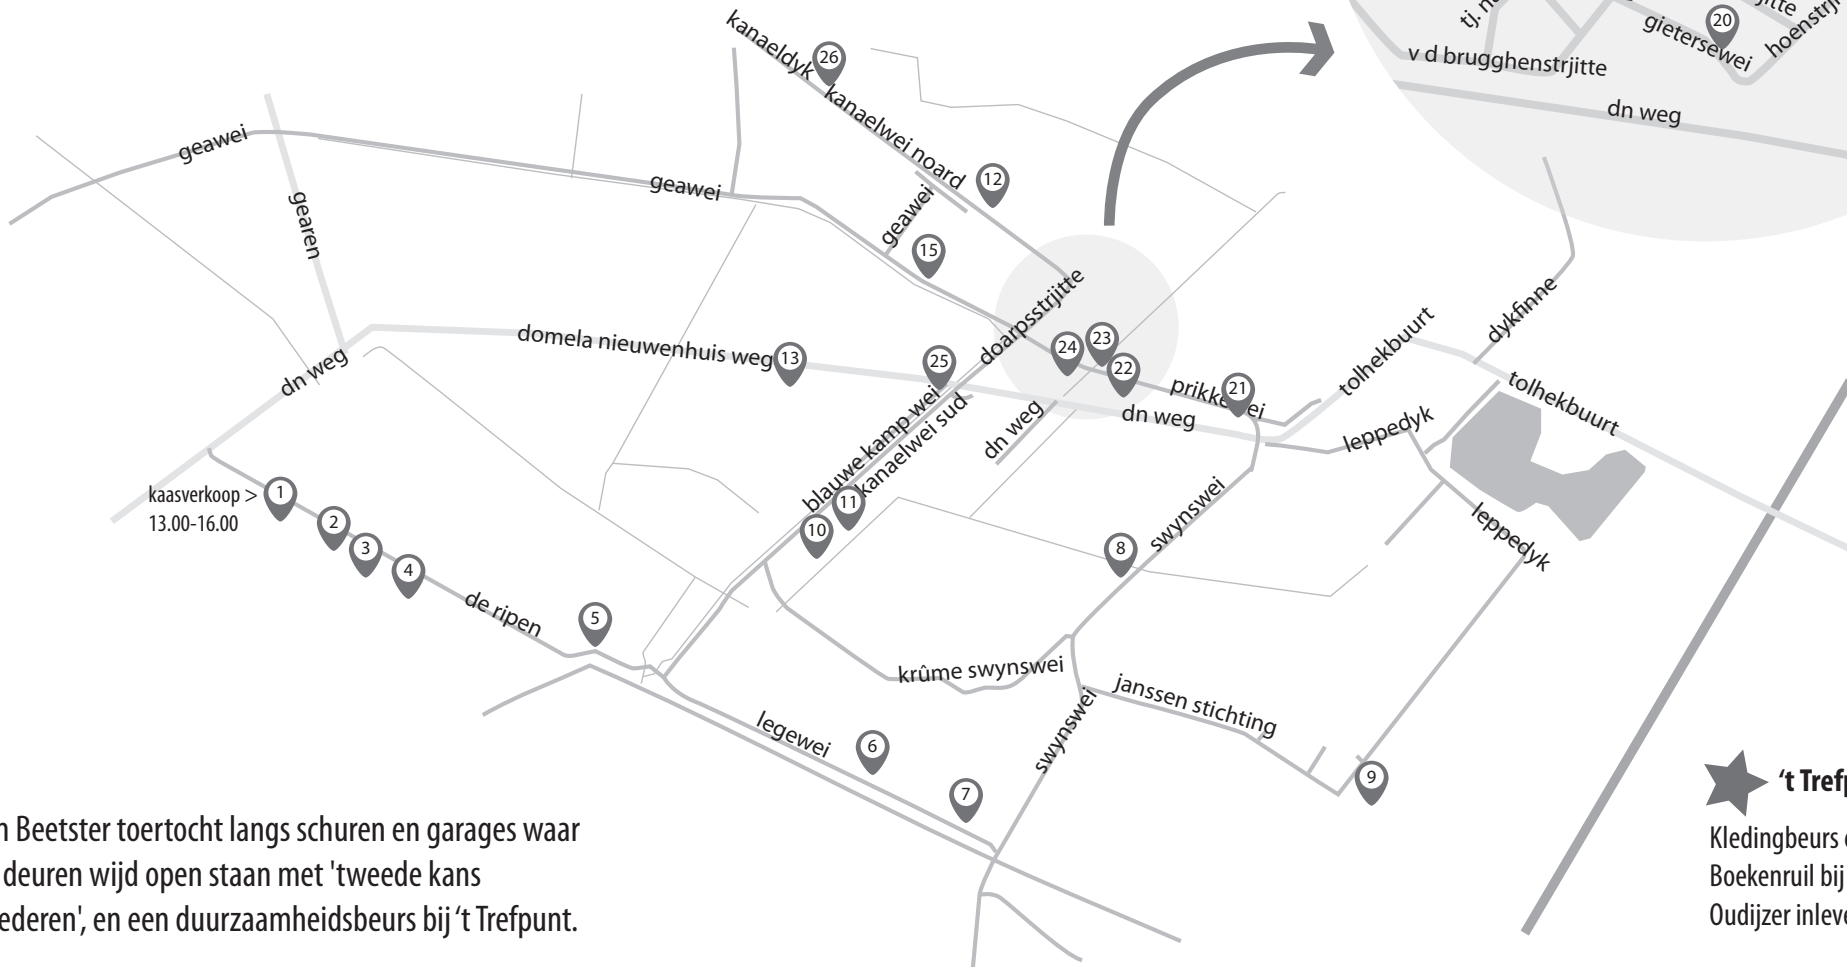

TOERNIJD BEETS

5 mrt 2016 10.00 - 16.00 uur

- 1. De Ripen 20
- 2. De Ripen 16  
- 3. De Ripen 12
- 4. De Ripen 11
- 5. De Ripen 5
- 6. Legewei 11
- 7. Legewei 17
- 8. Swynswei 7
- 9. Janssen Stichting 13

- 10. Kanaelweisud 3
- 11. Kanaelwei sud 2
- 12. Kanaelwei noord 22a
- 13. DN-weg 87
- 14. Doarpstrjitte 21
- 15. Geawei 10
- 16. De Peppel 6
- 17. De Esk 15
- 18. van Brugghenstrjitte 3

- 19. Tj.Nawijnstraat 2
- 20. Gietersewei 17
- 21. Prikkewei 9a
- 22. Prikkewei 47
- 23. Prikkewei 50
- 24. Prikkewei 57
- 25. Blauwe kampwei 1A
- 26. Kanaelwei noord 42
- 27. van Eedenstrjitte 7

Een Beetster toertocht langs schuren en garages waar de deuren wijd open staan met 'tweede kans goederen', en een duurzaamheidsbeurs bij 't Trefpunt.

 't Trefpunt  

Kledingbeurs en Repaircafé 13.00 16.00
 Boekenruil bij AEPOS 13.00 16.00
 Oudijzer inleveren achter Lekker Makkelijk