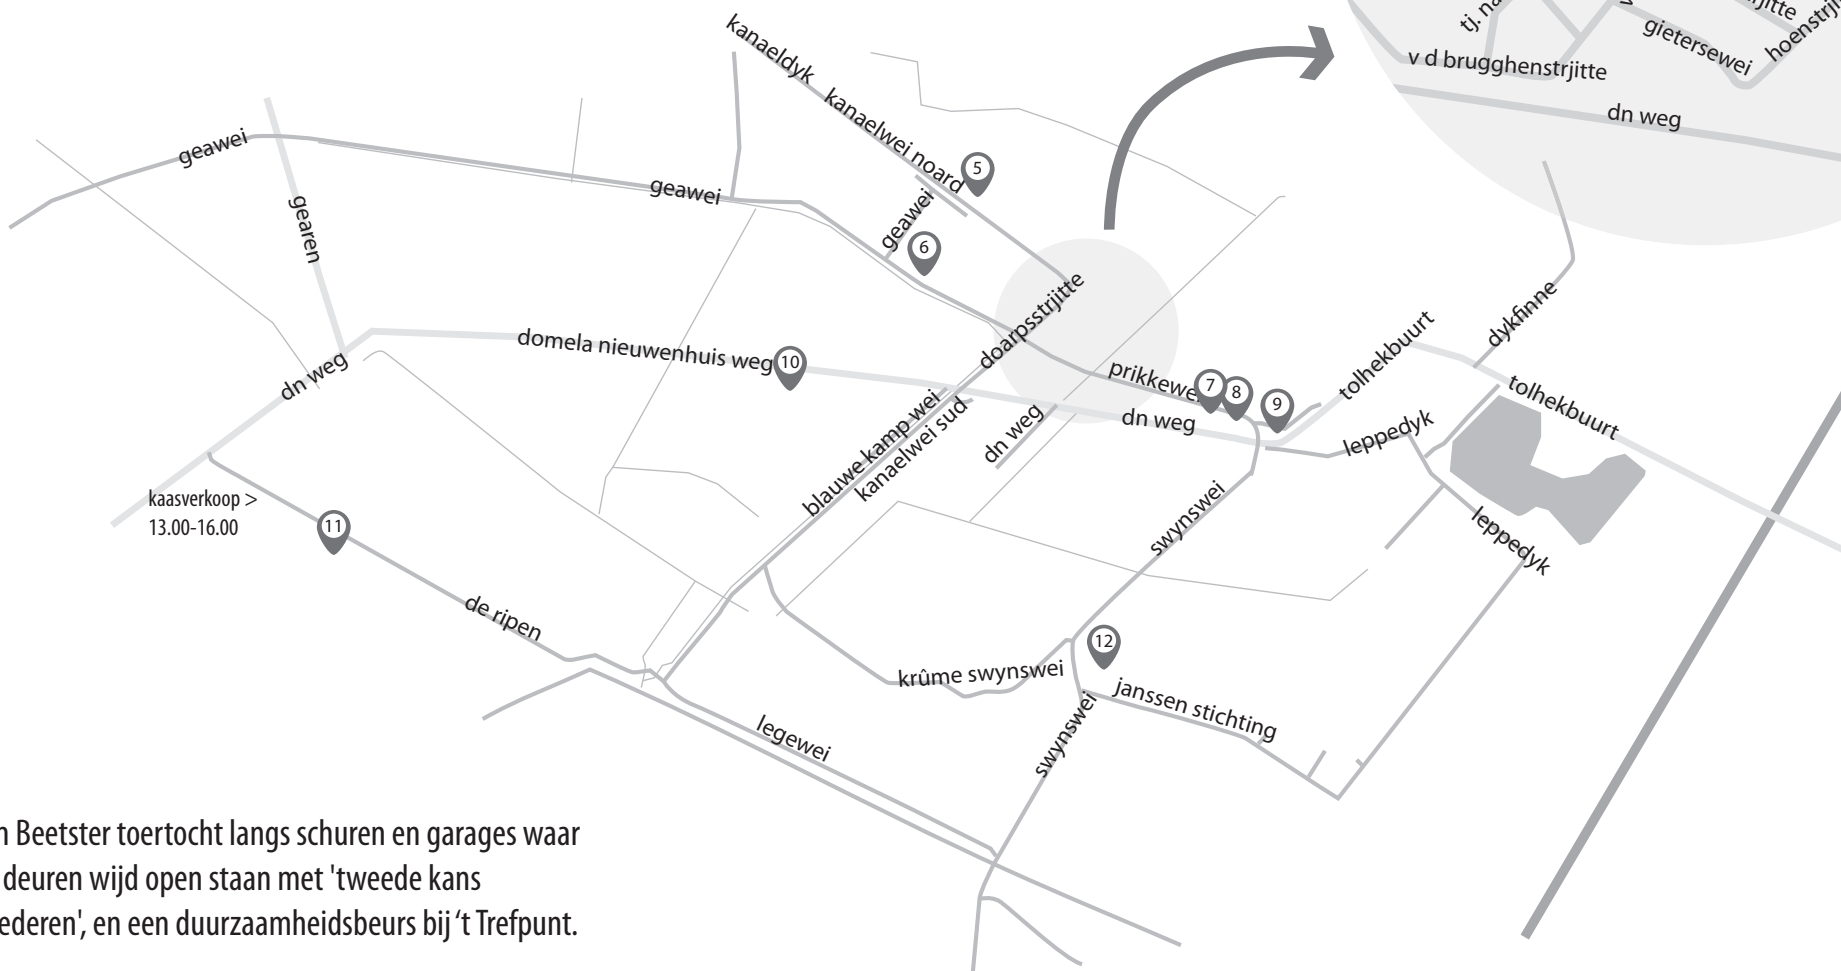

TOERNIJ BEETS

8 apr 2017 10.00 - 15.00 uur

- 1 De Peppel 29
- 2 De Esk 10
- 3 De Esk 15
- 4 Doarpstrjitte 17
- 5 Kanaelwei 22a

- 6 Geawei 10
- 7 Prikkewei 15a
- 8 Prikkewei 13c
- 9 Prikkewei 1b
- 10 DN-weg 87

- 11 De Ripen 16  
- 12 Swynswei 30

★ 't Trefpunt  
Kleding - speelgoed - boeken ruil
10.00 15.00

Een Beetster toertocht langs schuren en garages waar de deuren wijd open staan met 'tweede kans goederen', en een duurzaamheidsbeurs bij 't Trefpunt.